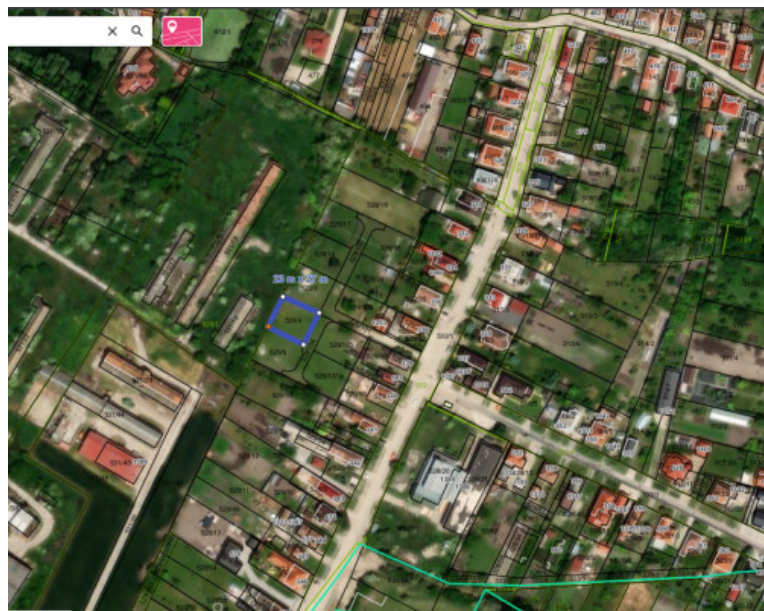

A-W REAL

☎ 0918197701-Na predaj slnečný stavebný pozemok vhodný na výstavbu rd vo Vydranoch iba 3 km od DS

71 876 €

IDEÁLNY STAVEBNÝ POZEMOK 604 m²
/VYBUDOVANÉ INŽINIERSKE SIETE

Kraj:	Trnavský kraj
Okres:	Dunajská Streda
Obec:	Vydrany
Druh:	Pozemky
Typ pozemku:	Pozemok pre rodinné domy
Typ:	Predaj
Úžitková plocha:	

PODROBNÉ INFORMÁCIE

Status:	aktívne	Dĺžka pozemku:	27 m
Vlastníctvo:	osobné	Celková plocha:	604 m ²
Plocha pozemku:	604 m ²	Inžinierske siete:	áno
Typ zeme:	rovina	Voda:	áno
Teritórium:	Intravilán	Elektrika:	áno
Šírka pozemku:	23 m	Kanalizácia:	áno

POPIS NEHNUTEĽNOSTI

Odporúčam, lebo pozemok tvarovo a rozmerov (23 m x 27 m) je ideálny na stavbu rodinného domu

A-W REAL z poverenia majiteľa exkluzívne ponúka na predaj slnečný stavebný pozemok na výstavbu rodinného domu o výmere 604 m² v obci Vydrany. Táto lokalita ponúka súkromie a pokojné rodinné bývanie v tichej lokalite s dobrou občianskou vybavenosťou. Nachádza sa len 3 km od Dunajskej Stredy a cca 30 minút s autom od BA. IS sú dostupné pred pozemkom / elektrina, kanalizácia, voda /. Pozemok je v osobnom vlastníctve, kúpou je ihneď voľný, bez tiarch.

Daný pozemok svojou polohou a ideálnou výmerou ponúka budúcemu majiteľovi príjemné bývanie.

Výhody:

- DOBRÁ LOKALITA
- SLEPÁ ULICA
- SLENEČNÝ POZEMOK
- VYBUDOVANÉ IS (voda, plyn, elektrina)
- IBA 3 KM OD DS