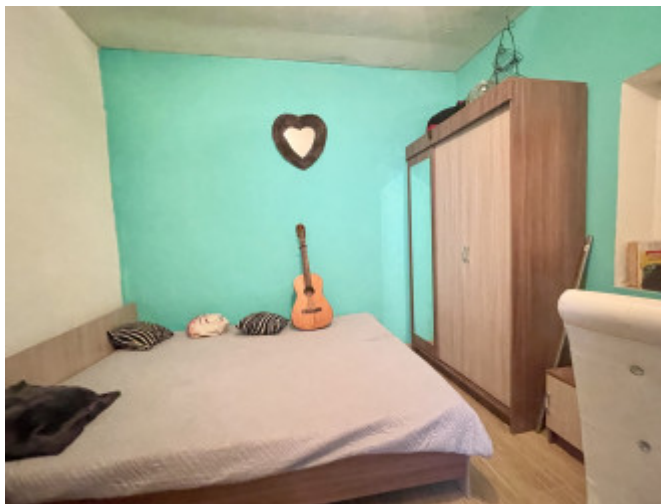

REALITNÝ MAKLÉR

Maklér :

Telefón :

E-mail:

Ádám Mazács

0905 409 669

mazacs.adam@awreal.sk